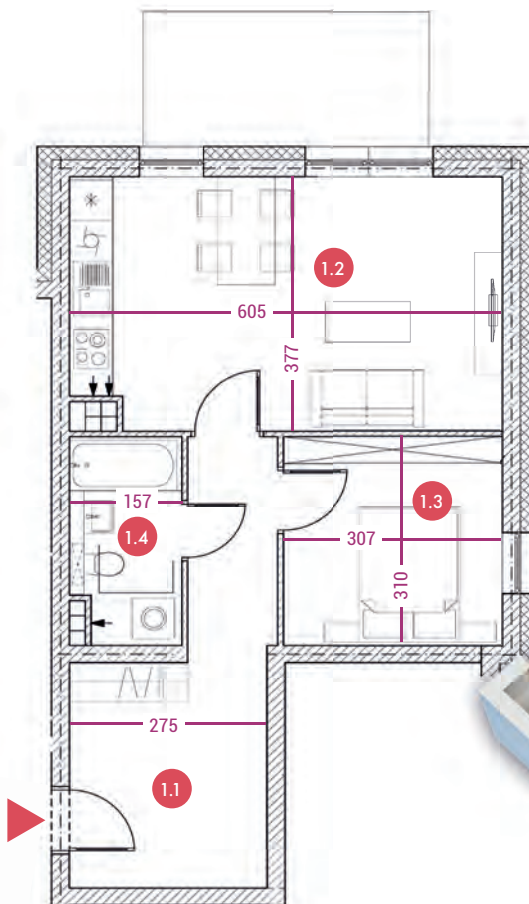

Kwiatowa 13

ADRES INWESTYCJI

ul. Kwiatowa 13
62-100 Wągrowiec

LOKAL	11	1.1. Komunikacja	13,40 m ²
PIĘTRO	0	1.2. Salon z aneksem	22,50 m ²
LICZBA POKOI	2	1.3. Pokój	9,50 m ²
		1.4. Łazienka	4,60 m ²
		POWIERZCHNIA	50,00 m²