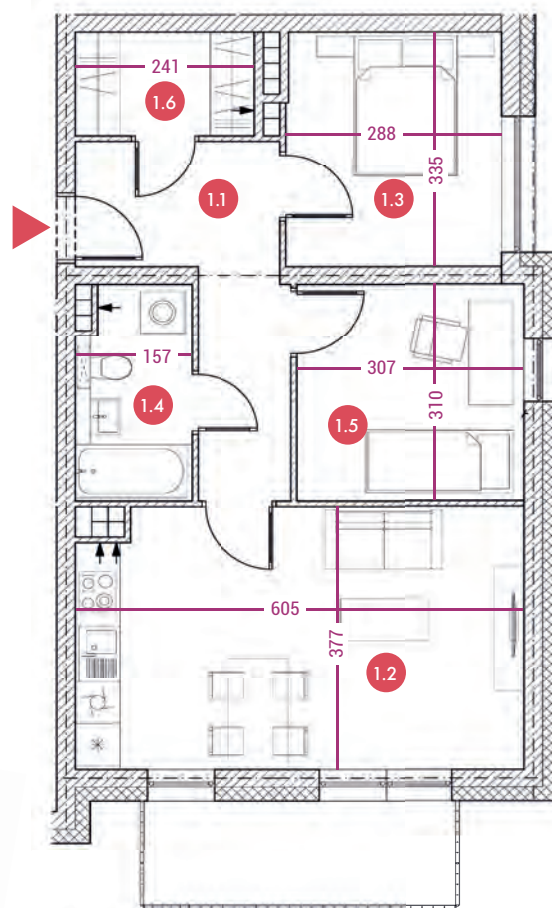

# Kwiatowa 13

ADRES INWESTYCJI

ul. Kwiatowa 13  
62-100 Wągrowiec

LOKAL 12

PIĘTRO 1

LICZBA  
POKOI 3

- 1.1. Komunikacja 9,10 m<sup>2</sup>
- 1.2. Salon z aneksem 22,30 m<sup>2</sup>
- 1.3. Pokój 9,50 m<sup>2</sup>
- 1.4. Łazienka 4,60 m<sup>2</sup>
- 1.5. Pokój 9,70 m<sup>2</sup>
- 1.6. Garderoba 3,50 m<sup>2</sup>

POWIERZCHNIA

58,70 m<sup>2</sup>

**Inwestycje Grzegorz Igielski**  
ul. Nad Nielbą 37A/9  
62-100 Wągrowiec

+48 508 234 022  
[www.igielskideweloper.pl](http://www.igielskideweloper.pl)

Informacje na kartach - wymiary mieszkań oraz ich powierzchnie - mają charakter poglądowy. Mogą w niewielkim stopniu różnić się od wymiarów i powierzchni wybudowanych lokali. Zarówno zagospodarowanie terenu, jak i elementy znajdujące się w mieszkaniach są wyłącznie wizualizacjami stworzonymi na potrzeby niniejszej prezentacji i nie stanowią oferty handlowej - mają wyłącznie przykładowy charakter, ułatwiający wyobrażenie danego lokalu.