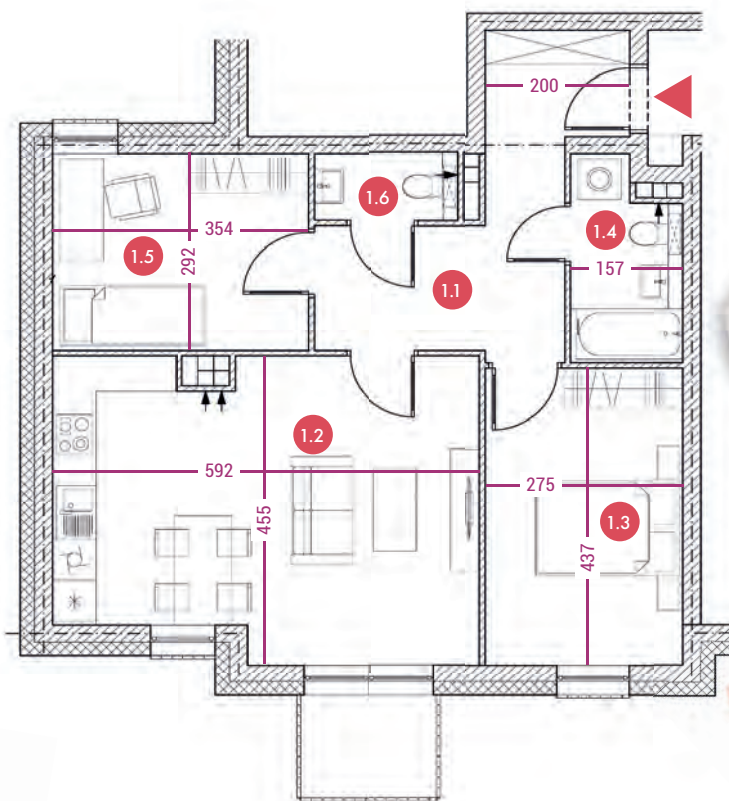

Kwiatowa 13

ADRES INWESTYCJI

ul. Kwiatowa 13
62-100 Wągrowiec

LOKAL 17
PIĘTRO 1
LICZBA POKOI 3

1.1. Komunikacja	11,20 m ²
1.2. Salon z aneksem	24,80 m ²
1.3. Pokój	12,00 m ²
1.4. Łazienka	4,20 m ²
1.5. Pokój	10,30 m ²
1.6. WC	2,00 m ²

POWIERZCHNIA 64,50 m²

IGIELSKI
DEVELOPER

Inwestycje Grzegorz Igielski
ul. Nad Nielbą 37A/9
62-100 Wągrowiec

+48 508 234 022
www.igielskideweloper.pl

Informacje na kartach - wymiary mieszkań oraz ich powierzchnie - mają charakter poglądowy. Mogą w niewielkim stopniu różnić się od wymiarów i powierzchni wybudowanych lokali. Zarówno zagospodarowanie terenu, jak i elementy znajdujące się w mieszkaniach są wyłącznie wizualizacjami stworzonymi na potrzeby niniejszej prezentacji i nie stanowią oferty handlowej - mają wyłącznie przykładowy charakter, ułatwiający wyobrażenie danego lokalu.