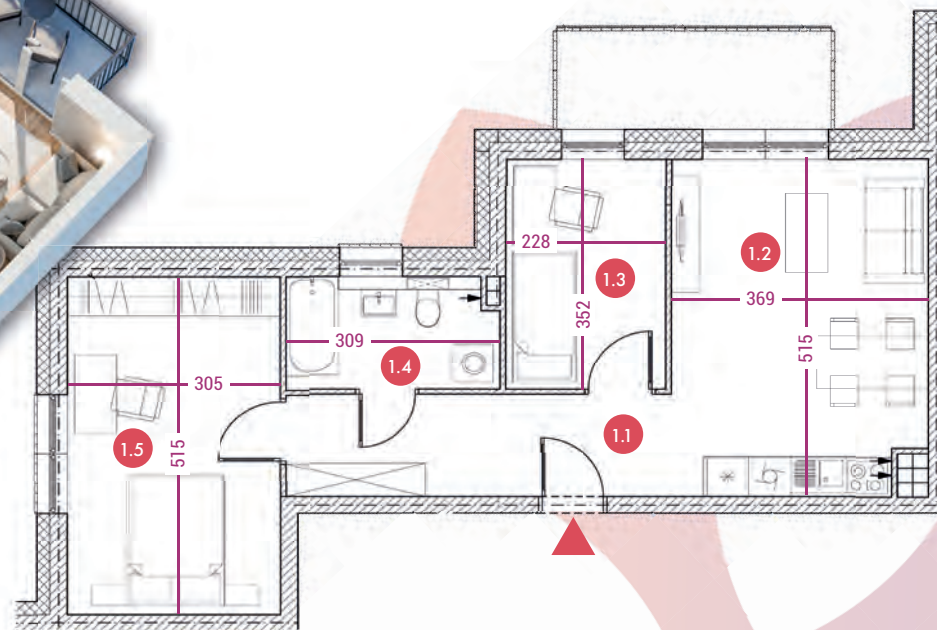

Kwiatowa 13

ADRES INWESTYCJI

ul. Kwiatowa 13
62-100 Wągrowiec

LOKAL 18

PIĘTRO 1

LICZBA
POKOI 3

- 1.1. Komunikacja 8,60 m²
- 1.2. Salon z aneksem 18,60 m²
- 1.3. Pokój 8,00 m²
- 1.4. Łazienka 4,90 m²
- 1.5. Pokój 15,70 m²

POWIERZCHNIA 55,80 m²

Inwestycje Grzegorz Igielski
ul. Nad Nielbą 37A/9
62-100 Wągrowiec

+48 508 234 022
www.igielskideweloper.pl

Informacje na kartach - wymiary mieszkań oraz ich powierzchnie - mają charakter poglądowy. Mogą w niewielkim stopniu różnić się od wymiarów i powierzchni wybudowanych lokali. Zarówno zagospodarowanie terenu, jak i elementy znajdujące się w mieszkaniach są wyłącznie wizualizacjami stworzonymi na potrzeby niniejszej prezentacji i nie stanowią oferty handlowej - mają wyłącznie przykładowy charakter, ułatwiający wyobrażenie danego lokalu.