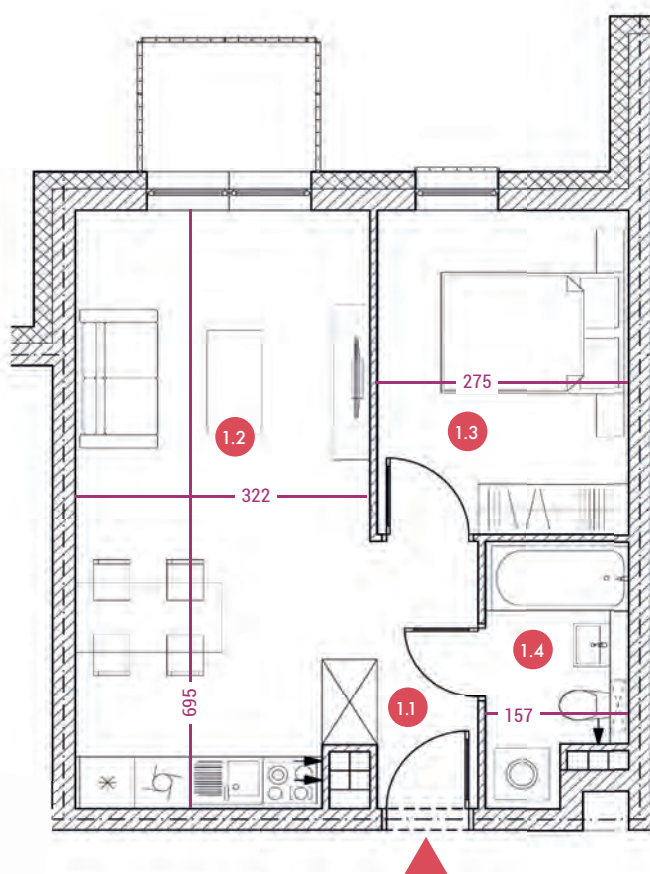

Kwiatowa 13

ADRES INWESTYCJI

ul. Kwiatowa 13
62-100 Wągrowiec

LOKAL 19

PIĘTRO 1

LICZBA
POKOI 2

1.1. Komunikacja 4,20 m²
1.2. Salon z aneksem 21,30 m²
1.3. Pokój 10,40 m²
1.4. Łazienka 4,20 m²

POWIERZCHNIA 40,10 m²