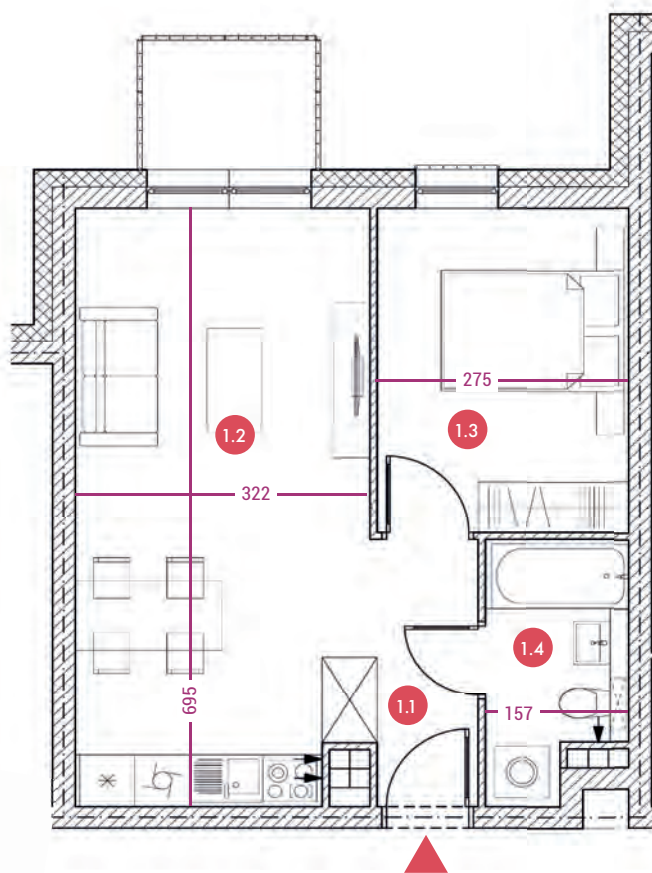

# Kwiatowa 13

ADRES INWESTYCJI

ul. Kwiatowa 13  
62-100 Wągrowiec

LOKAL 21

PIĘTRO 1

LICZBA  
POKOI 2

1.1. Komunikacja 4,20 m<sup>2</sup>  
1.2. Salon z aneksem 21,30 m<sup>2</sup>  
1.3. Pokój 10,40 m<sup>2</sup>  
1.4. Łazienka 4,20 m<sup>2</sup>

POWIERZCHNIA 40,10 m<sup>2</sup>

**IGIELSKI**  
DEWELOPER

**Inwestycje Grzegorz Igielski**  
ul. Nad Nielbą 37A/9  
62-100 Wągrowiec

+48 508 234 022  
[www.igielskideweloper.pl](http://www.igielskideweloper.pl)

Informacje na kartach - wymiary mieszkań oraz ich powierzchnie - mają charakter poglądowy. Mogą w niewielkim stopniu różnić się od wymiarów i powierzchni wybudowanych lokali. Zarówno zagospodarowanie terenu, jak i elementy znajdujące się w mieszkaniach są wyłącznie wizualizacjami stworzonymi na potrzeby niniejszej prezentacji i nie stanowią oferty handlowej - mają wyłącznie przykładowy charakter, ułatwiający wyobrażenie danego lokalu.