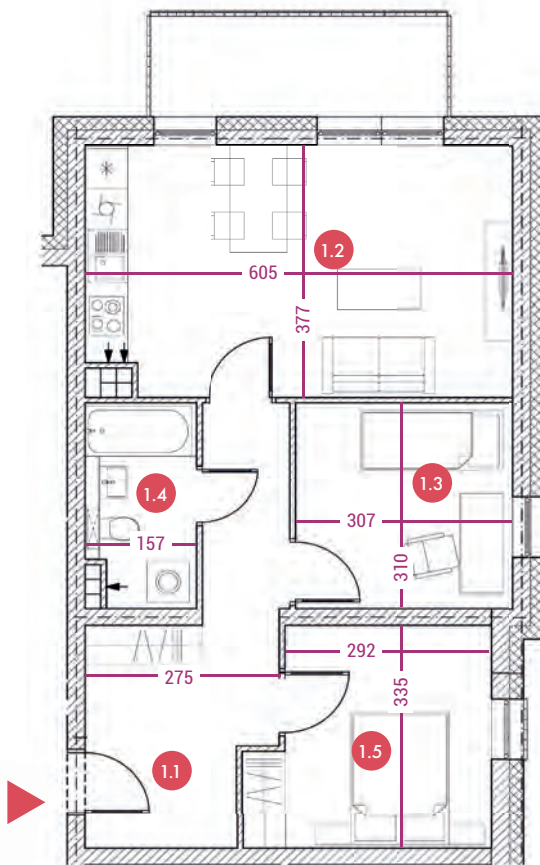

1.3. Pokój

1.4. Łazienka

1.5. Pokój

12,40 m²

22,40 m²

9,50 m²

4,60 m²

10,70 m²

POWIERZCHNIA

59,60 m²

Inwestycje Grzegorz Igielski
ul. Nad Nielbą 37A/9
62-100 Wągrowiec

+48 508 234 022
www.igielskideweloper.pl

Informacje na kartach - wymiary mieszkań oraz ich powierzchnie - mają charakter poglądowy. Mogą w niewielkim stopniu różnić się od wymiarów i powierzchni wybudowanych lokali. Zarówno zagospodarowanie terenu, jak i elementy znajdujące się w mieszkaniach są wyłącznie wizualizacjami stworzonymi na potrzeby niniejszej prezentacji i nie stanowią oferty handlowej - mają wyłącznie przykładowy charakter, ułatwiający wyobrażenie danego lokalu.