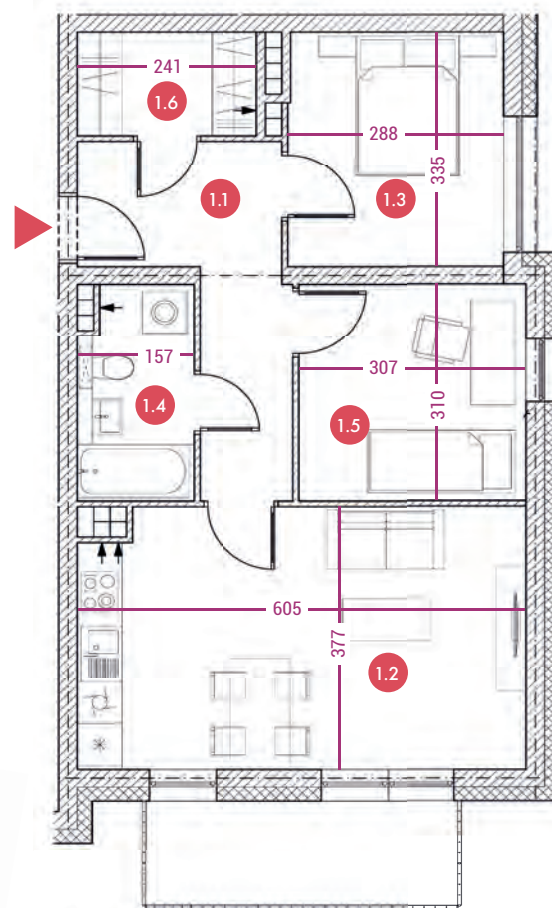

Kwiatowa 13

ADRES INWESTYCJI

ul. Kwiatowa 13
62-100 Wągrowiec

LOKAL 23

PIĘTRO 2

LICZBA
POKOI 3

- 1.1. Komunikacja 9,10 m²
- 1.2. Salon z aneksem 22,20 m²
- 1.3. Pokój 9,50 m²
- 1.4. Łazienka 4,60 m²
- 1.5. Pokój 9,70 m²
- 1.6. Garderoba 3,50 m²

POWIERZCHNIA

58,60 m²

Inwestycje Grzegorz Igielski

ul. Nad Nielbą 37A/9
62-100 Wągrowiec

+48 508 234 022

www.igielskideweloper.pl

Informacje na kartach - wymiary mieszkań oraz ich powierzchnie - mają charakter poglądowy. Mogą w niewielkim stopniu różnić się od wymiarów i powierzchni wybudowanych lokali. Zarówno zagospodarowanie terenu, jak i elementy znajdujące się w mieszkaniach są wyłącznie wizualizacjami stworzonymi na potrzeby niniejszej prezentacji i nie stanowią oferty handlowej - mają wyłącznie przykładowy charakter, ułatwiający wyobrażenie danego lokalu.