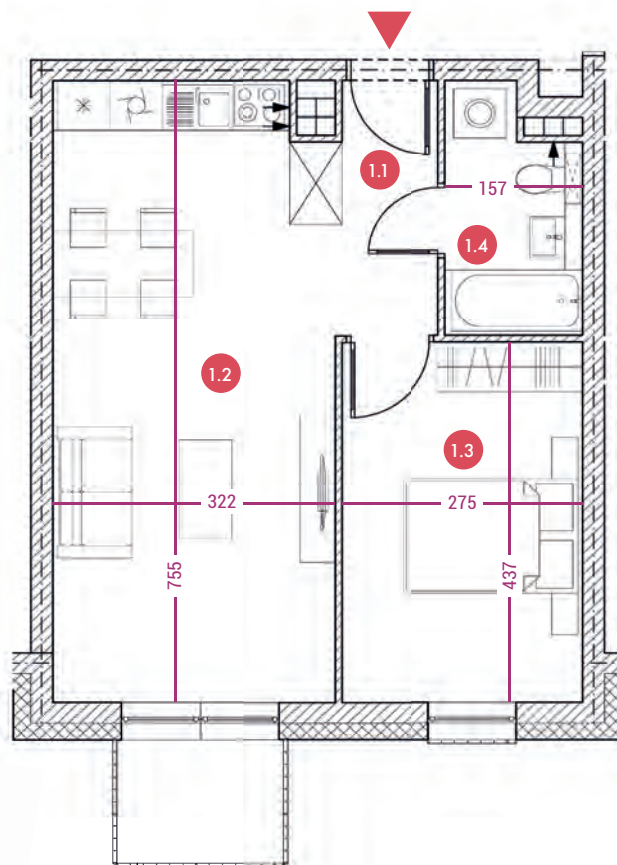

Kwiatowa 13

ADRES INWESTYCJI

ul. Kwiatowa 13

62-100 Wągrowiec

LOKAL **24**

PIĘTRO **2**

LICZBA
POKOI **2**

1.1. Komunikacja 4,00 m²

1.2. Salon z aneksem 23,30 m²

1.3. Pokój 12,00 m²

1.4. Łazienka 4,20 m²

POWIERZCHNIA **43,50 m²**

IGIELSKI
DEVELOPER

Inwestycje Grzegorz Igielski

ul. Nad Nielbą 37A/9
62-100 Wągrowiec

+48 508 234 022

www.igielskideweloper.pl

Informacje na kartach - wymiary mieszkań oraz ich powierzchnie - mają charakter poglądowy. Mogą w niewielkim stopniu różnić się od wymiarów i powierzchni wybudowanych lokali. Zarówno zagospodarowanie terenu, jak i elementy znajdujące się w mieszkaniach są wyłącznie wizualizacjami stworzonymi na potrzeby niniejszej prezentacji i nie stanowią oferty handlowej - mają wyłącznie przykładowy charakter, ułatwiający wyobrażenie danego lokalu.