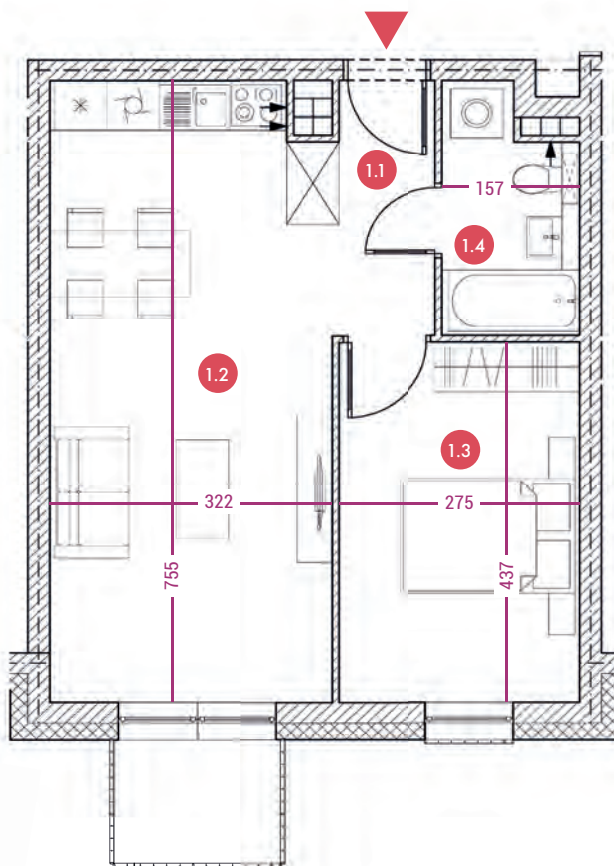

Kwiatowa 13

ADRES INWESTYCJI

ul. Kwiatowa 13
62-100 Wągrowiec

LOKAL 26

PIĘTRO 2

LICZBA
POKOI 2

- 1.1. Komunikacja 4,00 m²
- 1.2. Salon z aneksem 23,30 m²
- 1.3. Pokój 12,00 m²
- 1.4. Łazienka 4,20 m²

POWIERZCHNIA 43,50 m²