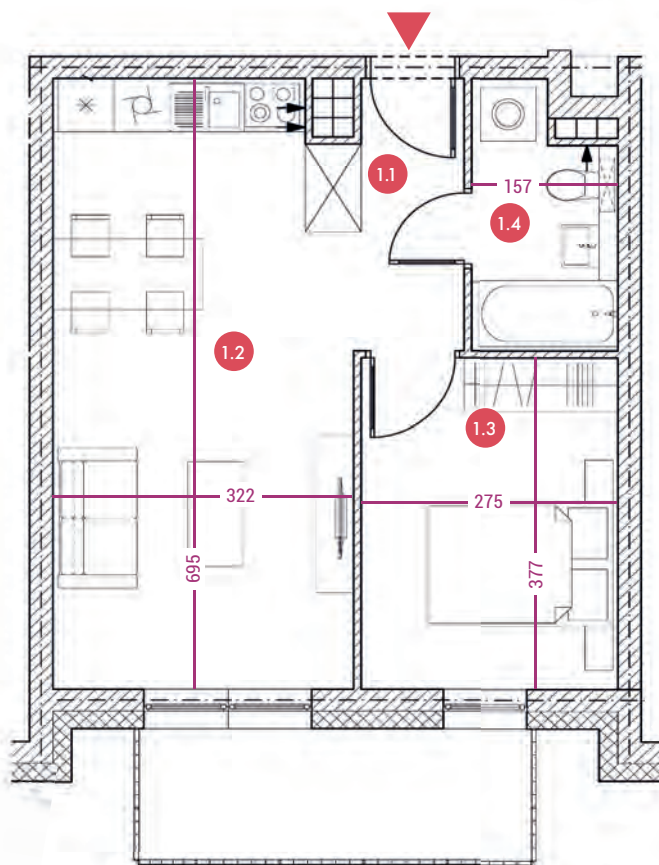

Kwiatowa 13

ADRES INWESTYCJI

ul. Kwiatowa 13
62-100 Wągrowiec

LOKAL 27

PIĘTRO 2

LICZBA
POKOI 2

- 1.1. Komunikacja 4,00 m²
- 1.2. Salon z aneksem 21,30 m²
- 1.3. Pokój 10,40 m²
- 1.4. Łazienka 4,20 m²

POWIERZCHNIA 39,90 m²