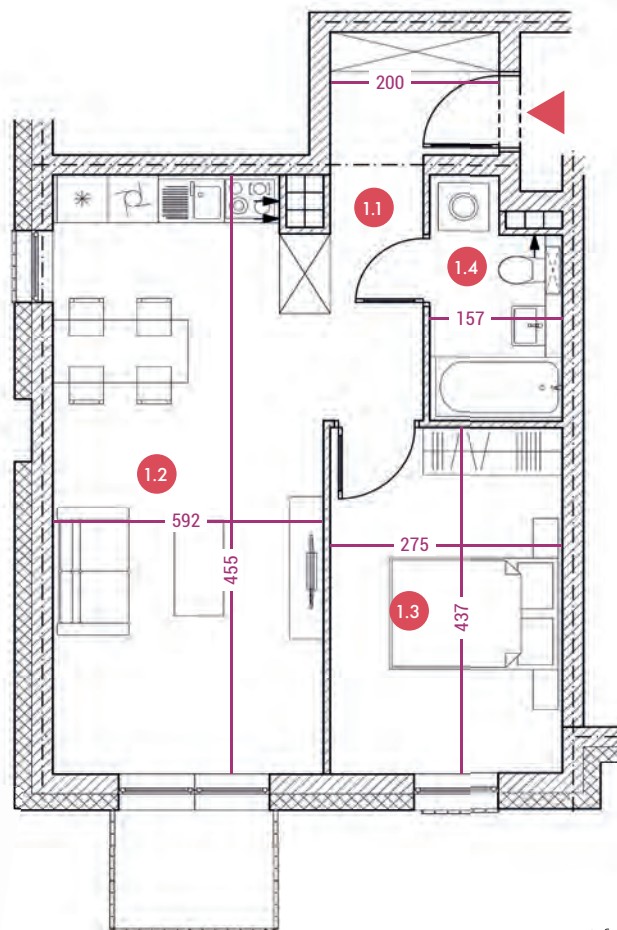

Kwiatowa 13

ADRES INWESTYCJI

ul. Kwiatowa 13
62-100 Wągrowiec

LOKAL 28

PIĘTRO 2

LICZBA
POKOI 2

1.1. Komunikacja 7,40 m²
1.2. Salon z aneksem 23,40 m²
1.3. Pokój 12,00 m²
1.4. Łazienka 4,20 m²

POWIERZCHNIA 47,00 m²