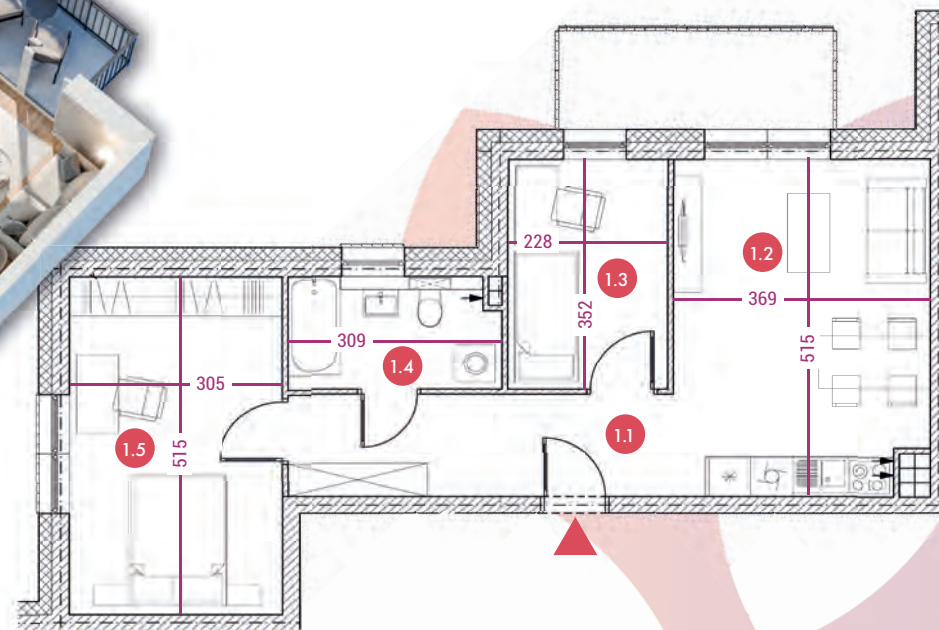

Kwiatowa 13

ADRES INWESTYCJI

ul. Kwiatowa 13
62-100 Wągrowiec

LOKAL 29

PIĘTRO 2

LICZBA
POKOI 3

- 1.1. Komunikacja 8,60 m²
- 1.2. Salon z aneksem 18,50 m²
- 1.3. Pokój 8,00 m²
- 1.4. Łazienka 4,90 m²
- 1.5. Pokój 15,70 m²

POWIERZCHNIA 55,70 m²

Inwestycje Grzegorz Igielski
ul. Nad Nielbą 37A/9
62-100 Wągrowiec

+48 508 234 022
www.igielskideweloper.pl

Informacje na kartach - wymiary mieszkań oraz ich powierzchnie - mają charakter poglądowy. Mogą w niewielkim stopniu różnić się od wymiarów i powierzchni wybudowanych lokali. Zarówno zagospodarowanie terenu, jak i elementy znajdujące się w mieszkaniach są wyłącznie wizualizacjami stworzonymi na potrzeby niniejszej prezentacji i nie stanowią oferty handlowej - mają wyłącznie przykładowy charakter, ułatwiający wyobrażenie danego lokalu.