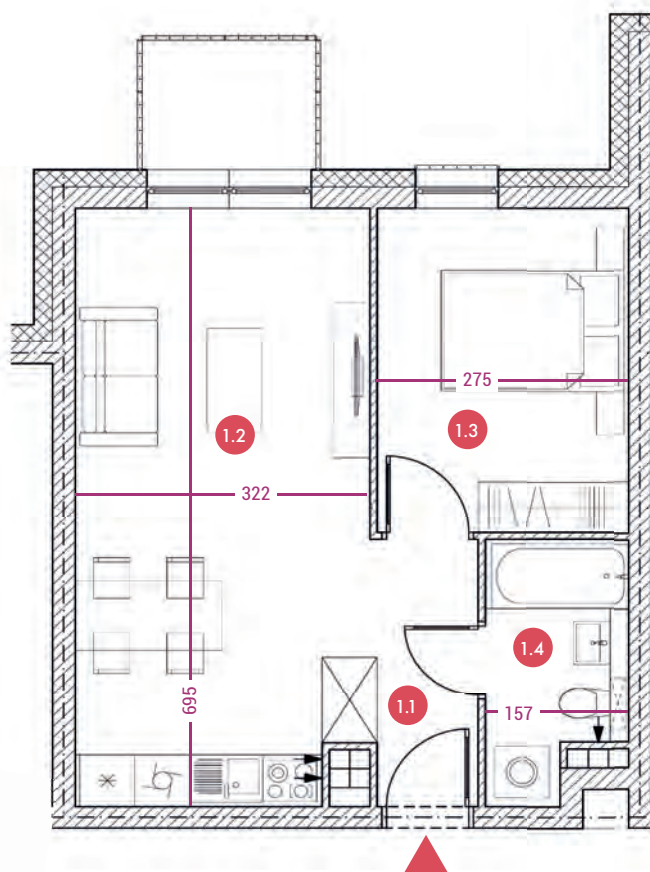

Kwiatowa 13

ADRES INWESTYCJI

ul. Kwiatowa 13
62-100 Wągrowiec

LOKAL **30**

PIĘTRO **2**

LICZBA
POKOI **2**

- 1.1. Komunikacja 4,00 m²
- 1.2. Salon z aneksem 21,30 m²
- 1.3. Pokój 10,40 m²
- 1.4. Łazienka 4,20 m²

POWIERZCHNIA **39,90 m²**

IGIELSKI
DEVELOPER

Inwestycje Grzegorz Igielski
ul. Nad Nielbą 37A/9
62-100 Wągrowiec

+48 508 234 022
www.igielskideweloper.pl

Informacje na kartach - wymiary mieszkań oraz ich powierzchnie - mają charakter poglądowy. Mogą w niewielkim stopniu różnić się od wymiarów i powierzchni wybudowanych lokali. Zarówno zagospodarowanie terenu, jak i elementy znajdujące się w mieszkaniach są wyłącznie wizualizacjami stworzonymi na potrzeby niniejszej prezentacji i nie stanowią oferty handlowej - mają wyłącznie przykładowy charakter, ułatwiający wyobrażenie danego lokalu.