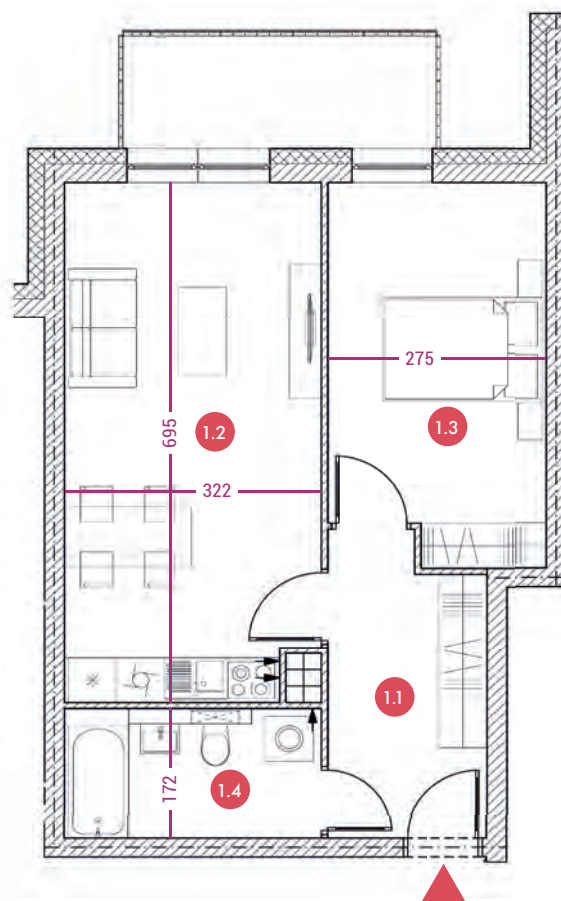

Kwiatowa 13

ADRES INWESTYCJI

ul. Kwiatowa 13
62-100 Wągrowiec

LOKAL **31**

PIĘTRO **2**

LICZBA
POKOI **2**

- 1.1. Komunikacja 7,70 m²
- 1.2. Salon z aneksem 21,80 m²
- 1.3. Pokój 13,50 m²
- 1.4. Łazienka 5,50 m²

POWIERZCHNIA

48,50 m²

Inwestycje Grzegorz Igielski
ul. Nad Nielbą 37A/9
62-100 Wągrowiec

+48 508 234 022
www.igielskideweloper.pl

Informacje na kartach - wymiary mieszkań oraz ich powierzchnie - mają charakter poglądowy. Mogą w niewielkim stopniu różnić się od wymiarów i powierzchni wybudowanych lokali. Zarówno zagospodarowanie terenu, jak i elementy znajdujące się w mieszkaniach są wyłącznie wizualizacjami stworzonymi na potrzeby niniejszej prezentacji i nie stanowią oferty handlowej - mają wyłącznie przykładowy charakter, ułatwiający wyobrażenie danego lokalu.