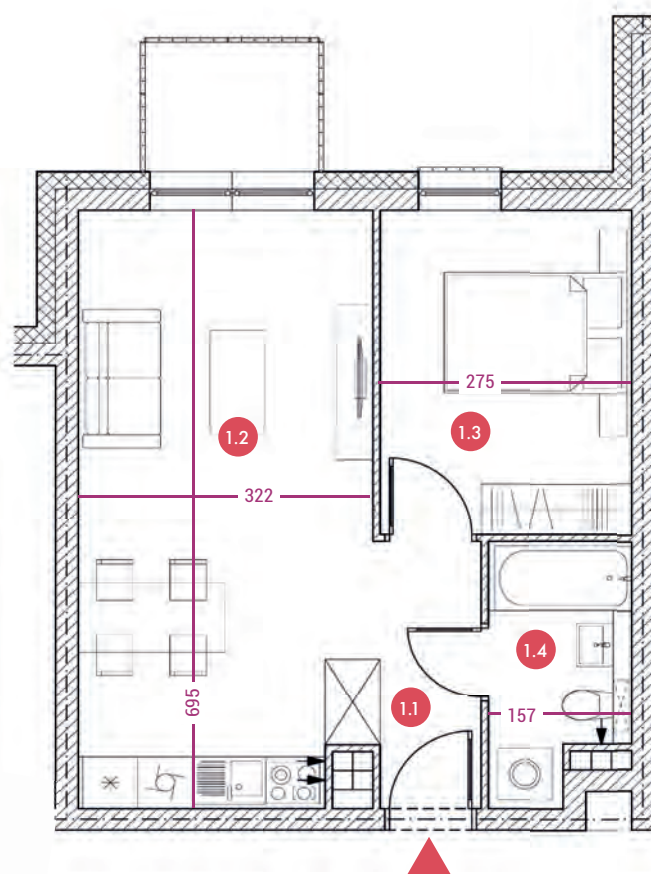

Kwiatowa 13

ADRES INWESTYCJI

ul. Kwiatowa 13
62-100 Wągrowiec

LOKAL **32**

PIĘTRO **2**

LICZBA
POKOI **2**

- 1.1. Komunikacja 4,00 m²
- 1.2. Salon z aneksem 21,30 m²
- 1.3. Pokój 10,40 m²
- 1.4. Łazienka 4,20 m²

POWIERZCHNIA **39,90 m²**

IGIELSKI
DEVELOPER

Inwestycje Grzegorz Igielski
ul. Nad Nielbą 37A/9
62-100 Wągrowiec

+48 508 234 022
www.igielskideweloper.pl

Informacje na kartach - wymiary mieszkań oraz ich powierzchnie - mają charakter poglądowy. Mogą w niewielkim stopniu różnić się od wymiarów i powierzchni wybudowanych lokali. Zarówno zagospodarowanie terenu, jak i elementy znajdujące się w mieszkaniach są wyłącznie wizualizacjami stworzonymi na potrzeby niniejszej prezentacji i nie stanowią oferty handlowej - mają wyłącznie przykładowy charakter, ułatwiający wyobrażenie danego lokalu.