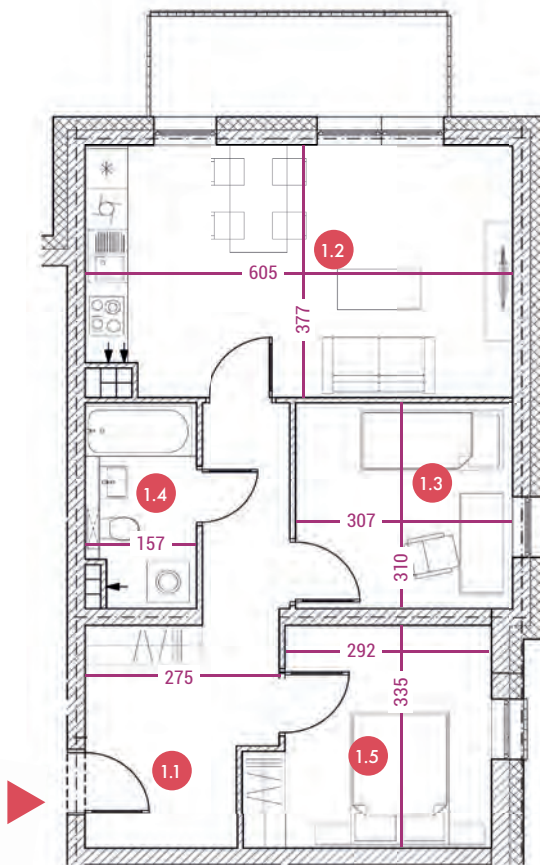

1.3. Pokój

1.4. Łazienka

1.5. Pokój

12,40 m²

22,30 m²

9,50 m²

4,60 m²

10,70 m²

POWIERZCHNIA

59,50 m²

Inwestycje Grzegorz Igielski

ul. Nad Nielbą 37A/9
62-100 Wągrowiec

+48 508 234 022

www.igielskideweloper.pl

Informacje na kartach - wymiary mieszkań oraz ich powierzchnie - mają charakter poglądowy. Mogą w niewielkim stopniu różnić się od wymiarów i powierzchni wybudowanych lokali. Zarówno zagospodarowanie terenu, jak i elementy znajdujące się w mieszkaniach są wyłącznie wizualizacjami stworzonymi na potrzeby niniejszej prezentacji i nie stanowią oferty handlowej - mają wyłącznie przykładowy charakter, ułatwiający wyobrażenie danego lokalu.